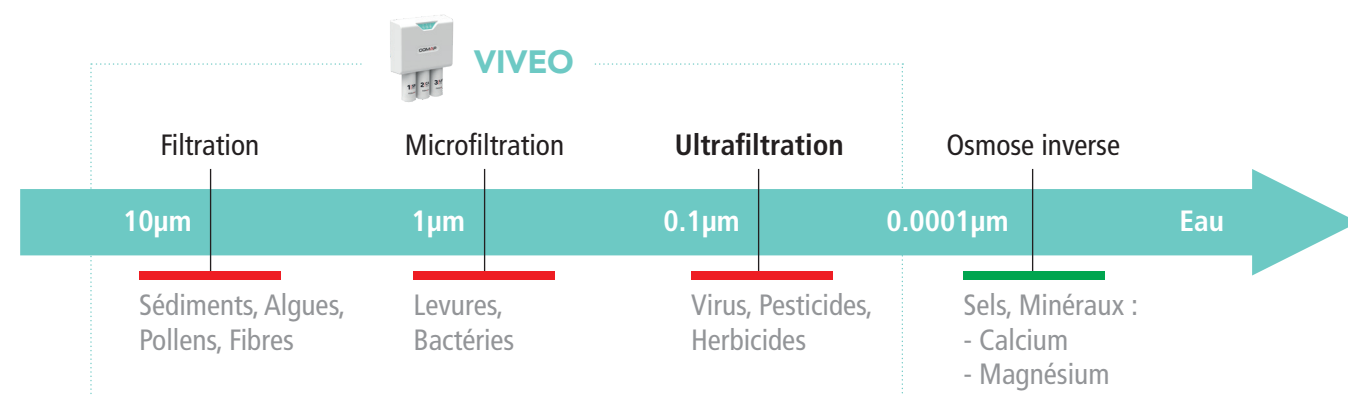

✓ Oui - Non △ Niveau de traitement selon le type de solution de filtration
* Solutions non proposées par COMAP

POURQUOI L'ULTRAFILTRATION EST LA MEILLEURE SOLUTION POUR L'EAU DE BOISSON

L'ultrafiltration est une méthode de séparation membranaire par laquelle les pesticides, les herbicides et bactéries sont écartés.

LA FILTRATION QUI CONSERVE LES MINÉRAUX DE L'EAU

Viveo est une solution intelligente et respectueuse des composants de l'eau : avec un seuil de filtration de 0,1µm, elle retient toutes les substances nocives et conserve ses minéraux, contrairement à d'autres solutions qui les suppriment.

LE SAVIEZ-VOUS ?

L'eau du robinet contient du calcium et peut couvrir jusqu'à 25% des besoins quotidiens.

NOS 4 DOMAINES D'EXPERTISE

Pour en savoir plus et découvrir toute l'étendue de la gamme, rapprochez-vous de votre conseiller COMAP.