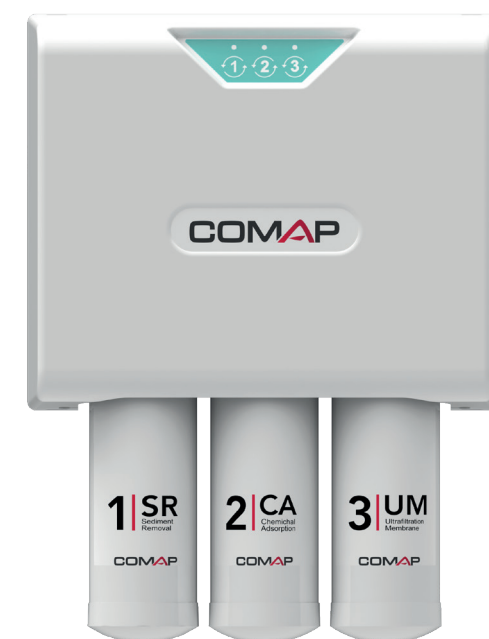

La qualité

de l'eau de boisson

par COMAP

ACCOMPAGNER LES INSTALLATEURS VERS LE TRAITEMENT DE L'EAU

COMAP conçoit et fabrique depuis plus de 30 ans des solutions qui améliorent la qualité de l'eau du robinet et contribuent au bien-être dans les lieux de vie.

LE SAVIEZ-VOUS ?

Pour faciliter le travail d'installation, nous proposons :

- des solutions rapides à poser, sans mise en service,
- un accompagnement complet de nos équipes techniques,
- une disponibilité de nos produits partout en France chez nos distributeurs partenaires.

La plupart des solutions de traitement de l'eau exigent un entretien simple mais indispensable, tout au long de la vie de l'appareil. La pose de ce type d'équipements offre souvent l'occasion de proposer des contrats de maintenance.

Fabriqué en FRANCE

COMAP

La plupart des produits de la gamme Qualité de l'eau de COMAP est conçue, fabriquée et contrôlée dans l'usine de Montélier, dans la Drôme, qui est certifiée ISO-9001.

VIVEO, SOLUTION IDÉALE ET UNE QUALITÉ OPTIMALE

UN MONTAGE EN MOINS D'UNE HEURE

Viveo est une solution d'amélioration de la qualité de l'eau de boisson. Viveo filtre l'eau naturellement tout en conservant ses minéraux d'origine.

Viveo s'installe au point de puisage, sous l'évier par exemple. Composée de trois cartouches de filtration, elle assure une eau saine, sans goût. Elle se monte en moins d'une heure. Compacte et légère, elle se manie facilement. Son raccordement s'adapte à chaque installation.

Son entretien est simplissime : dotée de voyants lumineux et d'une alarme, elle alerte l'utilisateur dès que l'un des filtres est à remplacer. Les cartouches sont facilement accessibles et se changent en un tour de main.