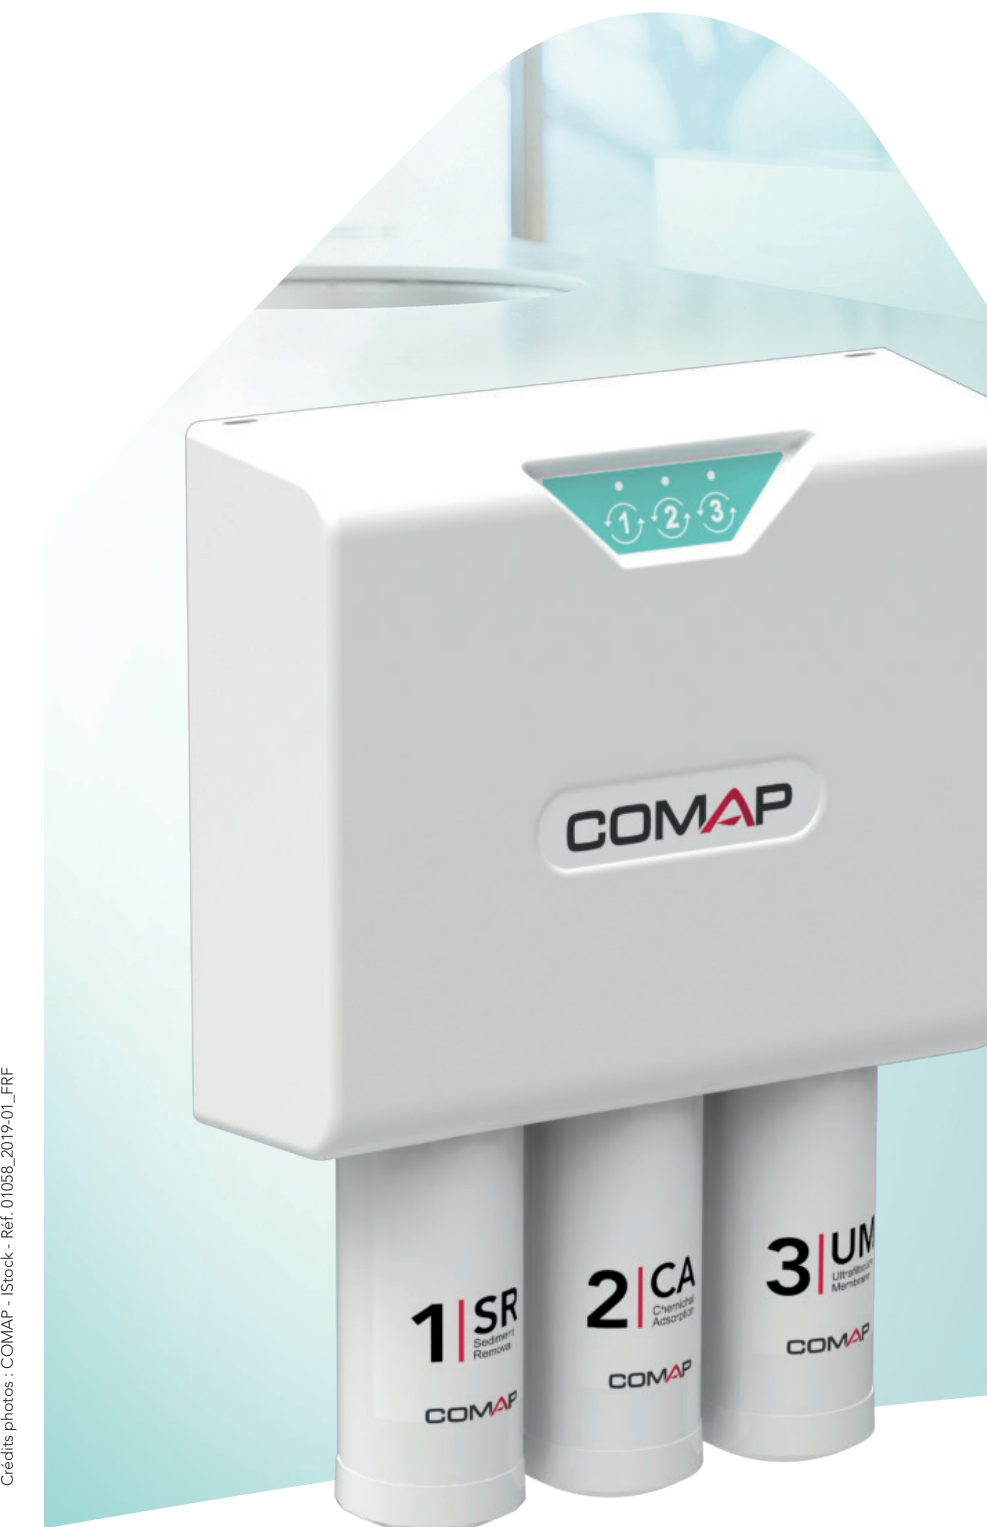

Solutions pour l'eau de boisson

Creditis photos : COMAP - iStock - Réf. 01058_2019-01_FRF

COMAP