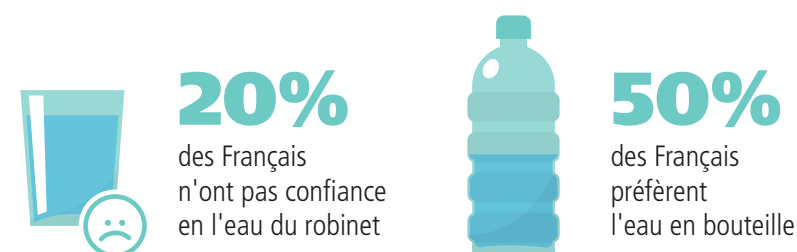

La qualité

de l'eau de boisson

par COMAP

ACCOMPAGNER LES INSTALLATEURS VERS LE TRAITEMENT DE L'EAU

COMAP conçoit et fabrique depuis plus de 30 ans des solutions qui améliorent la qualité de l'eau du robinet et contribuent au bien-être dans les lieux de vie.

LE SAVIEZ-VOUS ?

Pour faciliter le travail d'installation, nous proposons :

- des solutions rapides à poser, sans mise en service,
- un accompagnement complet de nos équipes techniques,
- une disponibilité de nos produits partout en France chez nos distributeurs partenaires.

La plupart des solutions de traitement de l'eau exigent un entretien simple mais indispensable, tout au long de la vie de l'appareil. La pose de ce type d'équipements offre souvent l'occasion de proposer des contrats de maintenance.